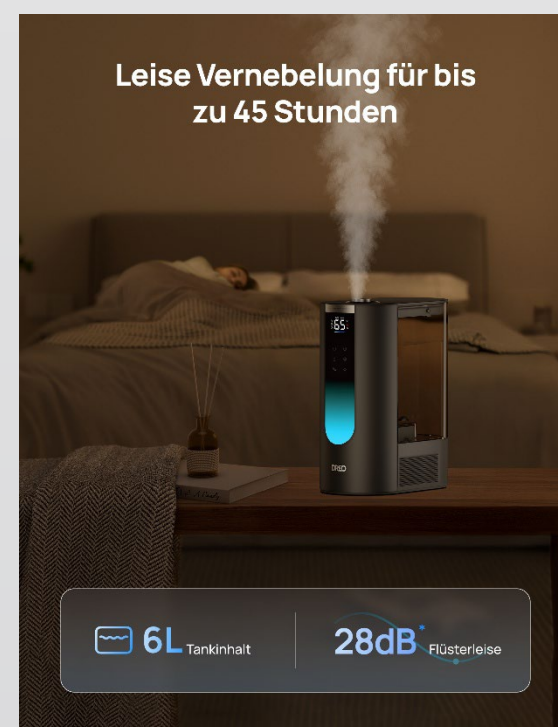

# Luftbefeuchter 813S

Kühl- und Warmnebel. Komfort zu jeder Jahreszeit.

- Warm- und Kaltnebel-Luftbefeuchtung
- Für Räume bis zu **46 m<sup>2</sup>** - flächendeckende Wirkung
- Schnellaufheizung auf Höchsttemperatur in nur 5 Minuten
- Präzise Feuchtigkeitsregulierung mit **Automatikmodus**
- **6-Liter**-Wassertank, bis zu **45** Stunden Laufzeit
- $\pm 5\%$  Präzise Luftfeuchtigkeitssteuerung und Indikatoren
- Flüsterleiser Betrieb mit nur 28 dB

## Design & Abmessungen

- **Befeuchtungsmethode:** Ultraschall
- **Raumgröße:** 46.4m<sup>2</sup>
- **Laufzeit:** Bis zu 45 Std.
- **Fassungsvermögen:** 6L
- **Nebelart:** Warmer und kühler Nebel
- **Funktionen:** Regelbarer Hydrostat / Timer (Zeitschaltuhr) / Aroma-Diffusor / Variable Geschwindigkeitsstufen / Fernbedienung / Automatische Feuchtigkeitsregulierung
- **Betriebsgeräusch:** 28 dB
- **Stromversorgung:** Netzbetrieb

### • Die ultimative Lösung für optimale Luftfeuchtigkeit:

Der Luftbefeuchter für das Schlafzimmer (Modell HM813S) bietet eine extrem schnelle Befeuchtungsleistung von 500 ml/h mit beschleunigtem Warmnebel (56 °C in nur 5 Minuten) für eine sofortige Linderung bei trockener Luft. Dank der innovativen MistWave-Befeuchtungstechnologie erzeugt dieser Warm- & Kaltnebel-Luftbefeuchter für große Räume eine bis zu 1 Meter (40 Zoll) hohe Nebelsäule. Die feineren Partikel verteilen die Feuchtigkeit absolut gleichmäßig im Raum, während der 6-Liter-Wassertank einen tagelangen Dauerbetrieb garantiert.

### • 3 Modi – Ein Knopfdruck genügt:

Der Luftbefeuchter für große Räume bietet Ihnen vielseitige Möglichkeiten, die Luftfeuchtigkeit an Ihren Lebensstil anzupassen: Manueller Modus: Beinhaltet 3 anpassbare Nebelstufen. Auto-Modus: Ermöglicht es Ihnen, Ihre gewünschte Ziel-Luftfeuchtigkeit flexibel zwischen 30 % und 90 % einzustellen. Schlafmodus: Schaltet die Beleuchtung automatisch aus und reduziert die Betriebslautstärke für einen ungestörten, erholsamen Schlaf.