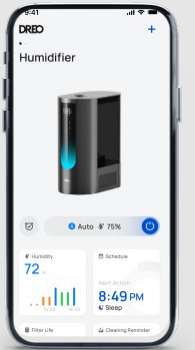

# Luftbefeuchter 813S

Kühl- und Warmnebel. Komfort zu jeder Jahreszeit.

- Warm- und Kaltnebel-Luftbefeuchtung
- Für Räume bis zu **46 m<sup>2</sup>** - flächendeckende Wirkung
- Schnellaufheizung auf Höchsttemperatur in nur 5 Minuten
- Präzise Feuchtigkeitsregulierung mit **Automatikmodus**
- **6-Liter**-Wassertank, bis zu **45** Stunden Laufzeit
- $\pm 5\%$  Präzise Luftfeuchtigkeitssteuerung und Indikatoren
- Flüsterleiser Betrieb mit nur 28 dB

## Packungsinhalt

- 6L Luftbefeuchter x1
- Aroma Pad x2
- Reinigungsbürste x1
- Bedienungsanleitung x1

## Design & Abmessungen

- **Befeuchtungsmethode:** Ultraschall
- **Raumgröße:** 46.4m<sup>2</sup>
- **Laufzeit:** Bis zu 45 Std.
- **Fassungsvermögen:** 6L
- **Nebelart:** Warmer und kühler Nebel
- **Funktionen:** Regelbarer Hydrostat / Timer (Zeitschaltuhr) / Aroma-Diffusor / Variable Geschwindigkeitsstufen / Fernbedienung / Automatische Feuchtigkeitsregulierung
- **Betriebsgeräusch:** 28 dB
- **Stromversorgung:** Netzbetrieb

### • Die ultimative Lösung für optimale Luftfeuchtigkeit:

Der Luftbefeuchter für das Schlafzimmer (Modell HM813S) bietet eine extrem schnelle Befeuchtungsleistung von 500 ml/h mit beschleunigtem Warmnebel (56 °C in nur 5 Minuten) für eine sofortige Linderung bei trockener Luft. Dank der innovativen MistWave-Befeuchtungstechnologie erzeugt dieser Warm- & Kaltnebel-Luftbefeuchter für große Räume eine bis zu 1 Meter (40 Zoll) hohe Nebelsäule. Die feineren Partikel verteilen die Feuchtigkeit absolut gleichmäßig im Raum, während der 6-Liter-Wassertank einen tagelangen Dauerbetrieb garantiert.