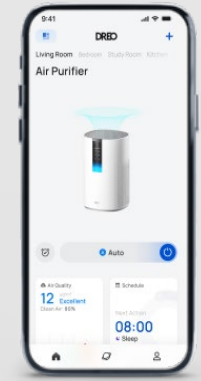

Luftreiniger Macro AP605S

DREO

Luftqualitätskontrolle, freihändig.

- Hocheffizient – für Räume bis zu 82 m²
- Echtzeit-Überwachung der Luftqualität
- Präzise Filterwechsel-Benachrichtigung
- 4 Lüfterstufen und 3 Reinigungsmodis
- Ultraleiser Betrieb mit nur 34 dB
- 3-stufiges HEPA-Filtriersystem
- Intelligente App- und Sprachsteuerung

Packungsinhalt

- Luftreiniger mit HEPA-Filter x 1
- Bedienungsanleitung x 1

Design & Abmessungen

- **Bruttogewicht:** 2,65 kg
- **Abdeckungsbereich:** 82 m²
- **Filtertyp:** 3-in-1 H13 HEPA Filter
- **Luftreinigungsrate:** 202 CMH
- **Geräuschpegel:** 34dB
- **Funktionen:** Filterwechselanzeige
- **Filterleistung:** Entfernt Allergene, Staub, Tierschuppen, Pollen und Rauch
- **Geschwindigkeitsstufen:** 4